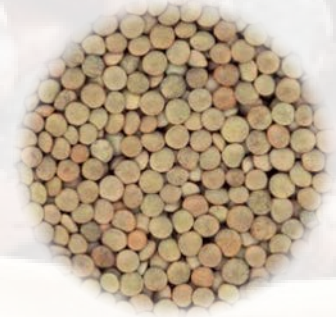

Cod.204 Lenteja P pardina

LENS CULINARIS

Referencia: 2042
Código EAN: 8410687202048
Peso Neto: 500 Gr
Uds./Caja: 20 Uds.
Cajas/palet: 90 Cajas

Referencia: 2049
Código EAN: 8410687200792
Peso Neto: 10 KG
Sacos/Palet: 91 Sacos
Kilos Palet: 910 KG

Referencia: 2041
Código EAN: 8410687200129
Peso Neto: 1 KG
Uds./Caja: 10 Uds.
Cajas/palet: 96 Cajas

Referencia: 2043
Código EAN: 8410687200990
Peso Neto: 25 KG
Sacos/Palet: 40 Sacos
Kilos Palet: 1000 KG

Referencia: 2045
Código EAN: 8410687200556
Peso Neto: 5 KG
Uds./Caja: 4 Uds.
Cajas/palet: 180 Cajas

Referencia: 20415
Formato: Granel
BIG BAG 1000 KG

www.legumbresraul.com

C/ Portillo, nº 31 - C.P. 16414 - Pozorrubio de Santiago - Cuenca- Tlf: 969 128 048